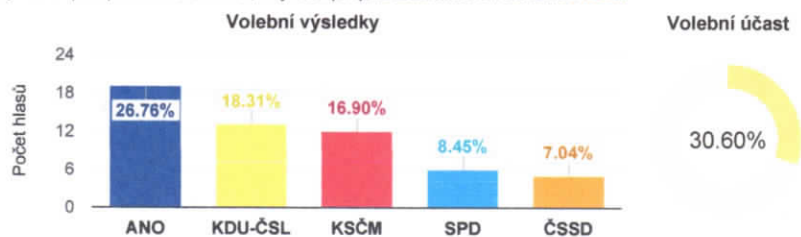

Koválovce-Osíčany, obec v okrese Prostějov - Výsledky voleb

[Volby](#) > [Místa](#) > [Koválovce-Osíčany](#) : [Posl. sněmovna](#) | [Zastup. obcí](#) | [Zastup. krajů](#) | ...

Evropský parlament 2019

Nejvíce si polepšila strana **ANO**, největší propad zaznamenala strana **KSČM**

[Zobrazit celkové výsledky »](#)

Zkratka	Název	Hlasy	Hlasy %	+/-
ANO	ANO 2011	19	26.76%	↗
KDU-ČSL	Křesť. demokr. unie-Čs.str.lid.	13	18.31%	↘
KSČM	Komunistická str. Čech a Moravy	12	16.90%	↘
SPD	Svob. a př. dem.-T. Okamura (SPD)	6	8.45%	↗
ČSSD	Česká str. sociálně demokrat.	5	7.04%	↘
TOP+STAN	Koalice STAN, TOP 09	3	4.23%	↗
APAČI 2017	Alternativa pro Česk. rep. 2017	2	2.82%	↗
MZH	Moravské zemské hnutí	2	2.82%	↗
ODS	Občanská demokratická strana	2	2.82%	↗
PB	Volte Pr. Blok www.cibulka.net	2	2.82%	↗
Piráti	Česká pirátská strana	2	2.82%	↗
Hlas	HLAS	1	1.41%	↗
Moravané	Moravané	1	1.41%	↗
PRO Zdraví	PRO Zdraví a Sport	1	1.41%	↗