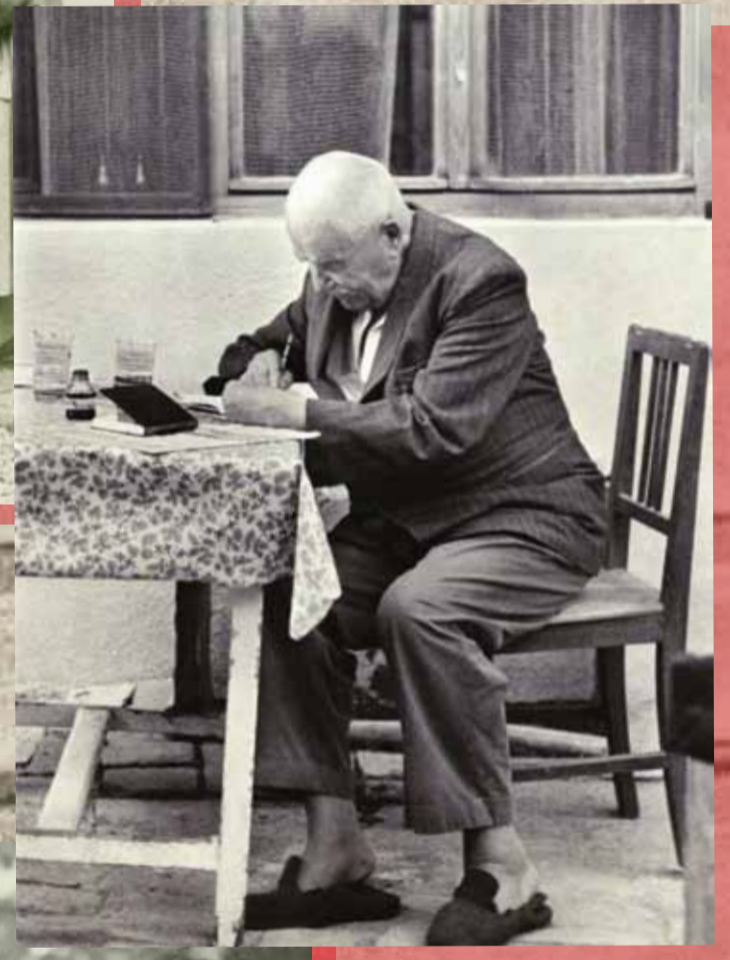

NOVÁ EXPOZICE

Básník slezského lidu

Petr Bezruč

otvíráme 19. 5. 2020 v 13 hod.

Kostelec na Hané, Bezručova 153

NG
MUZEUM A GALERIE
V PROSTĚJOVĚ

OTEVÍRACÍ DOBA

duben – červen, září a říjen: